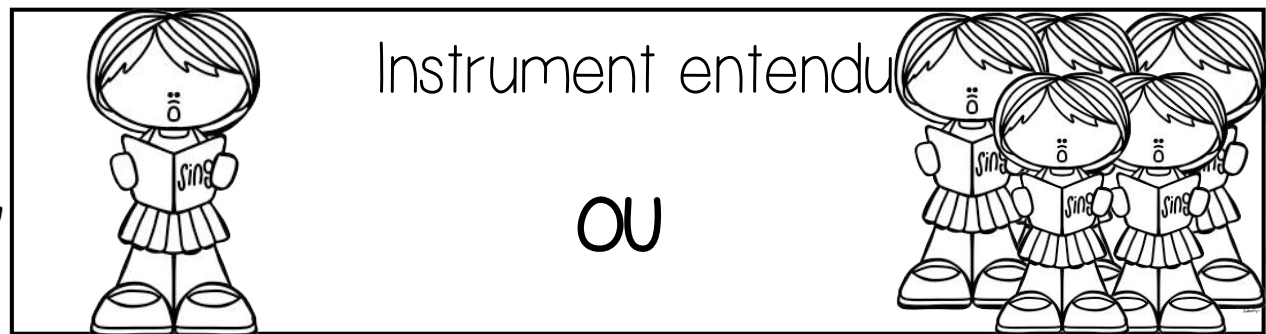

TEMPO	
Lent	☐
Rapide	☐

NUANCE	
Doux	☐
Fort	☐

TEMPO	
Lent	☐
Rapide	☐

NUANCE	
Doux	☐
Fort	☐